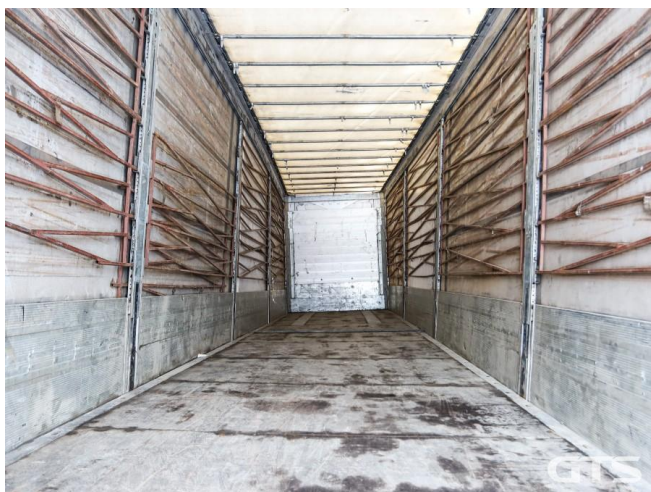

Шторно-бортовой полуприцеп

Schmitz SCB 24 2018 г/в

Основные характеристики

Длина: 13.6

Склад: Москва север

Количество осей: 3

Марка осей: Schmitz

Тормоза: Дисковые

Дополнительная информация

Шторно-бортовой полуприцеп Schmitz SCB 24 2018 г/в

Оригинал ПТС

3 оси

Подзапасник

Цена указана с НДС

- Все ТО вовремя
- Размер резины 385/65/22, 5 (СТАНДАРТНЫЙ)
- Прицеп в хорошем состоянии!